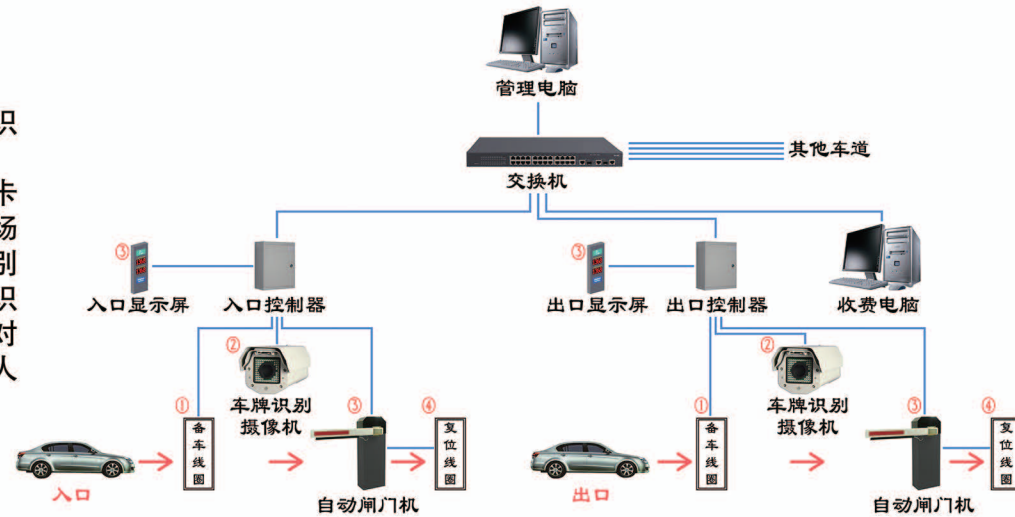

2015年6月出版

創新科技 安全領域
广东领域集团有限公司

让你进出停车场 不用再等待的系统

更安全·更高效·更智能

· 系统概况

该系统是基于车牌自动识别算法和车辆识别技术，完全取代出入场车辆取卡的一种新型无障碍停车场管理系统。车辆特征识别技术完全弥补业内车牌识别技术的缺陷，省去了对无牌车和污损牌车需要人工干预的手段。

· 与传统系统对比

相比传统停车场，避免了司机在入口停车，当车辆进入停车场入口时，自动抓拍车辆照片，并识别车牌号码，将车牌号码，颜色，车特征数据，入场时间信息等传给管理计算机，车辆可无障碍进入停车场，为用户提供一种更安全、舒适、方便、智能和开放的服务模式。我们的宗旨是让车场智能、高效、安全的管理，让车主高端、大气、快捷的享受。

VS

取卡/票，或人工发卡

5 辆/分钟

3 辆/分钟

进出口通常需配备保全人员
协助取卡/票及收费

进场方式

进场速度

出场速度

人力成本

免取卡，视频识别

15 辆/分钟

10 辆/分钟

无需人工协助，降低人力成本支出

· 专业收费软件

专业收费终端软件，杜绝收费漏洞，可显示出场车辆的信息及进出车辆的对比图片、应收费金额等。系统支持联动车辆进入时的图片抓拍和车牌提取，因此等到车辆离开停车场时，系统能根据进入的时间以及照片（照片显示在界面上）自动计算停车费用，可以避免不必要的误差和证据不足的纠纷。

· 系统优势